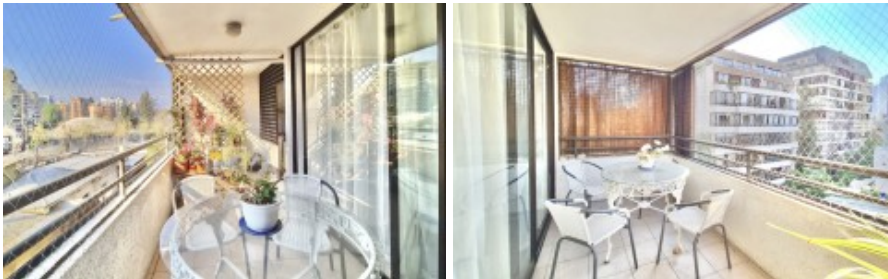

Departamento en el corazón de Providencia, Lota

Ubicado en Providencia, en el barrio entre Lota con Tobalaba, cercano al metro Tobalaba y Stade Français, a Pasos del Mut, Costanera Center y Barrio El Bosque, este cómodo departamento con orientación nororiente cuenta con dos dormitorios - el principal en suite - más un baño completo. Tiene hall de entrada, closet de ropa blanca, cocina con acceso desde el hall equipada con campana y lavaplatos, logia con lavadero, living comedor con piso de cerámica con salida a la terraza, bodega y un estacionamiento. El edificio cuenta con sistema de video vigilancia, gimnasio, sala multiuso y conserjería 24/7.

PRECIO	6.200 UF
SECTOR	Otra
GASTOS COMUNES	170000
REFERENCIA	D4
HABITACIONES	2
BAÑOS	2
MTS UTILES	50
MTS TOTALES	60
ESTACIONAMIENTOS	1
TIPO DE OPERACIÓN	Venta