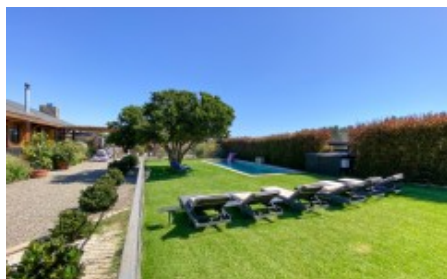

Encantadora casa estilo granero en Maitencillo sur

Acogedora y amplia casa estilo granero, diseñada con un criterio arquitectónico impecable, donde la luz, la madera noble y los techos altos crean una armonía única entre interior y exterior, generando amplitud y bienestar en cada espacio y donde los corredores se integran con el jardín, las terrazas amplían la vida diaria y cada ambiente se siente cálido y lleno de intención. La gran cocina se conecta naturalmente con el comedor y el living, logrando una integración fluida y muy bien lograda. Desde ahí, la vida se proyecta hacia el quincho logrando una extensión natural de la casa. Este espacio cuenta con ventanas eléctricas que permiten abrirlo por completo o cerrarlo según se necesite, unificando la casa con el quincho y reforzando esa continuidad tan característica del diseño. La calidez de los materiales y la sensación de refugio hacen que esta casa sea un verdadero lugar para quedarse. Una fusión perfecta entre diseño, funcionalidad y vida exterior. Con 253,32 m2 construidos en un terreno 1.278 m2, cuenta con tres dormitorios (opción de 4), tres baños y pieza y baño de servicio independientes, además de Calefacción central, pozo profundo particular, generador automático y jardín consolidado.