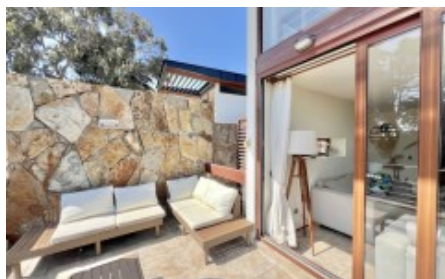

Interesante duplex en Costamai con vista, Maitencillo

Emplazado en el consolidado conominio Costamai, en Maitencillo centro, este amplio dúplex en primera línea con orientación norte, cuenta con tres dormitorios - todos con vista al mar y dos de ellos en suite, el principal con walk in closet - más un baño, hall de acceso, living comedor con vista, cocina integrada, logia, bodega, un estacionamiento, calefacción central por radiadores y cuatro terrazas: tres con vista al mar y un hacia el interior del condominio. Costamai cuenta con seguridad, control de acceso las 24 horas, amplias áreas verdes, canchas de tenis, fútbol, voleibol, rica piscina y bajada peatonal exclusiva a la avenida del mar.

PRECIO	10.500 UF
SECTOR	Maitencillo
REFERENCIA	DO104
HABITACIONES	3
BAÑOS	3
MTS UTILES	140
MTS TOTALES	180
ESTACIONAMIENTOS	1
PISCINA	SÍ
TIPO DE OPERACIÓN	Venta