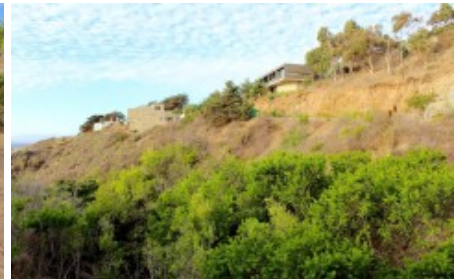

Interesante terreno en exclusivo condominio con vista

Con preciosas vistas al mar, este atractivo terreno de 4.082 m2 app, se ubica en un exclusivo condominio con mucha plusvalía por la calidad de su urbanización, seguridad, entorno y por las proyectos desarrollados. Tiene una topografía que permite emplazar una vivienda en altura para disfrutar de las vistas y está a pocos minutos en auto de los balnearios de Papudo, Zapallar y Cachagua, además de contar - el condominio - con una rica playa privada.