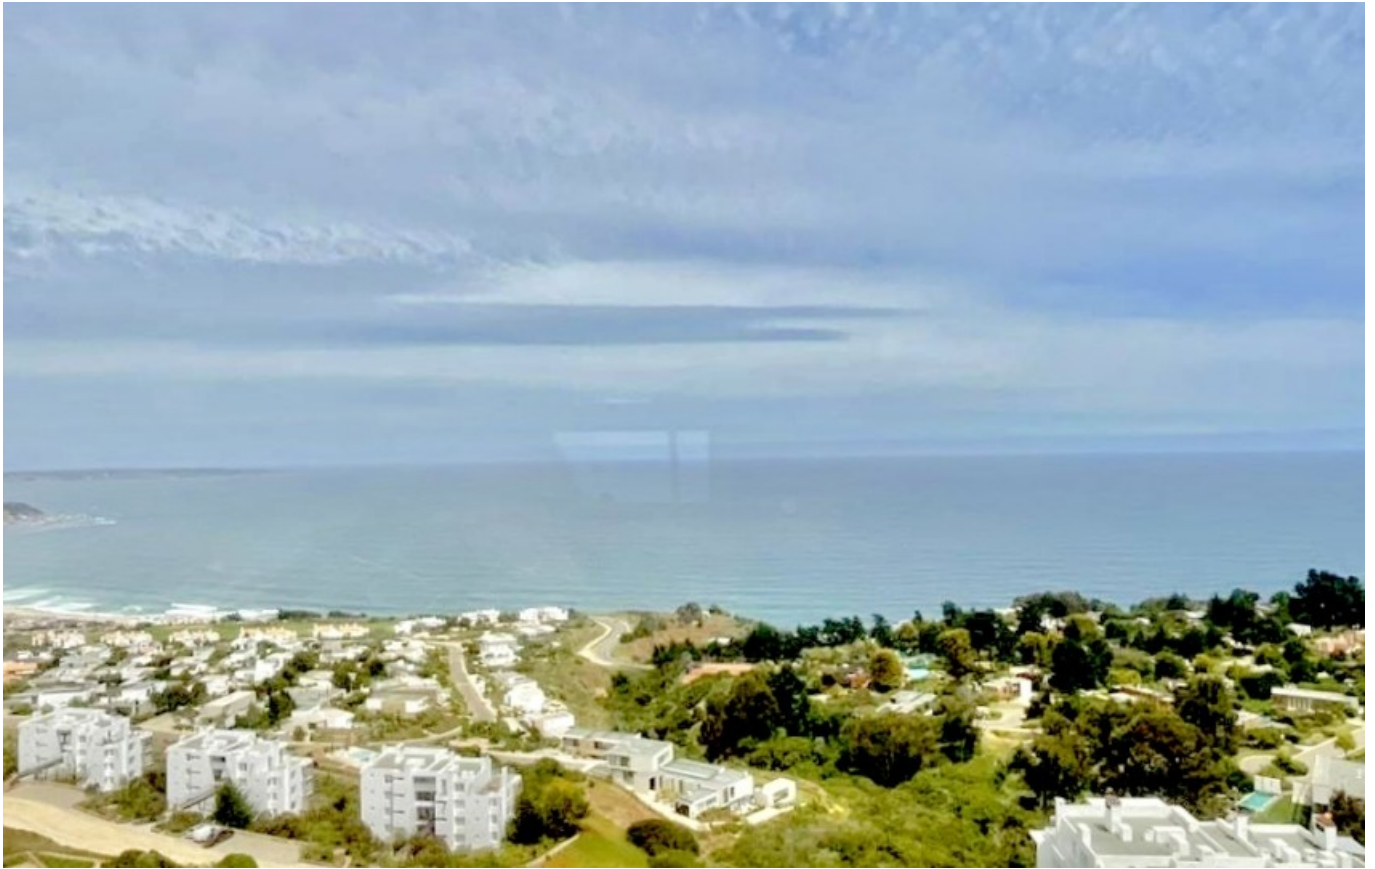

## OPORTUNIDAD: Espectacular departamento en COSTA CACHAGUA

Ubicado en uno de los condominios más exclusivos de la comuna de Zapallar, este rico y espectacular departamento cuenta con unas vistas despampanantes. Al entrar, nos encontramos con un luminoso hall, luego con el living y comedor integrados con salida a una exquisita terraza con cortinas vidriadas plegables, que permiten el uso de este espacio durante todo el año. Al otro costado del hall se encuentra una amplia cocina con comedor de diario y logia independiente. A continuación un dormitorio en suite, dos dormitorios que comparten un baño y un amplio dormitorio principal con impactante vista al mar. Costa Cachagua es un condominio que cuenta con control de acceso y seguridad 24/7, club house con piscina temperada y restaurante durante todo el año, además de canchas de tenis, paddle, futbolito, golf y granja educativa. Durante la temporada de verano el condominio ofrece bus de acercamiento al restaurante Chiringuito ubicado a orilla de playa. Una tremenda oportunidad de inversión, en un condominio con plusvalía a minutos de Cachagua, Zapallar y Maitencillo.

<b>PRECIO</b>	<b>20.500 UF</b>
SECTOR	Costa Cachagua
REFERENCIA	DO135
HABITACIONES	4
BAÑOS	3
MTS TOTALES	146
ESTACIONAMIENTOS	2
TIPO DE OPERACIÓN	Venta