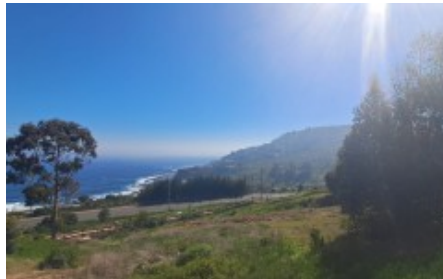

OPORTUNIDAD: Interesante terreno en Fundo Zapallar

Ubicado a menos de 5 minutos en auto de las playas de Zapallar y Cachagua, este terreno de 2.200 m² app, orientado totalmente al poniente, rodeado de naturaleza y con una espectacular vista, y emplazado en uno de los condominios mas exclusivos de la comuna de Zapallar, es una oportunidad para estudiar. Fundo Zapallar se caracteriza por su urbanización de lujo, y es destacado por sus impresionantes vistas, diseño de sus calles, senderos, paisajismo y por contar con seguridad 24/7. El terreno cuenta con todas las factibilidades para construir de forma rápida y eficiente, con una topografía amigable y un barrio donde la plusvalía esta asegurada por tratarse de un proyecto consolidado.