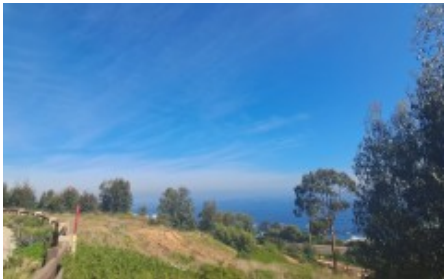

OPORTUNIDAD: Interesante terreno en Fundo Zapallar

Ubicado a menos de 5 minutos en auto de las playas de Zapallar y Cachagua, este terreno de 2.200 m² app, orientado totalmente al poniente, rodeado de naturaleza y con una espectacular vista, y emplazado en uno de los condominios mas exclusivos de la comuna de Zapallar, es una oportunidad para estudiar. Fundo Zapallar se caracteriza por su urbanización de lujo, y es destacado por sus impresionantes vistas, diseño de sus calles, senderos, paisajismo y por contar con seguridad 24/7. El terreno cuenta con todas las factibilidades para construir de forma rápida y eficiente, con una topografía amigable y un barrio donde la plusvalía esta asegurada por tratarse de un proyecto consolidado.