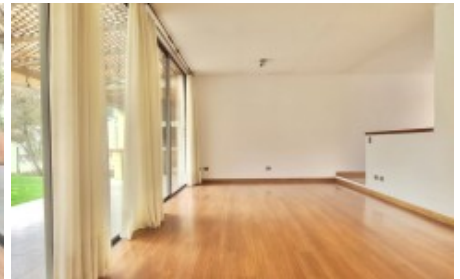

## Práctica, cómoda y linda casa en Chamisero

Casa estilo mediterráneo en muy buenas condiciones, con acceso expedito a radial nororiental y carretera San Martín. Ubicada en las proximidades de prestigiosos colegios como Alianza Francesa, Lincoln y Dunalasteir, también a pasos de Jardín Infantil Le Hibou, supermercados, strip center y gimnasios dmoov y Sportlife. Esta casa aislada, construida en el año 2011, forma parte de un condominio consolidado con acceso controlado, conserjería las 24 horas y sistema de videovigilancia. El condominio cuenta además con dos plazas interiores equipadas con juegos. La casa cuenta con hall de acceso, living comedor con acceso a la terraza techada, jardín, quincho y piscina, cocina con loggia y servicios completos, bodega, dormitorio principal en suite con walk in closet, y en el segundo piso con salita, dormitorio en suite y dos dormitorios que comparten un baño.